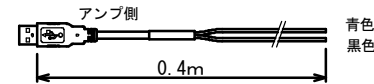

HSE-V200M (マルチ出力部タイプ)

出力部

HSE-V200Mは、2出力部が付属します。

ケーブル

高圧延長ケーブル

外部入力ケーブル

アンプ部

ACアダプタ