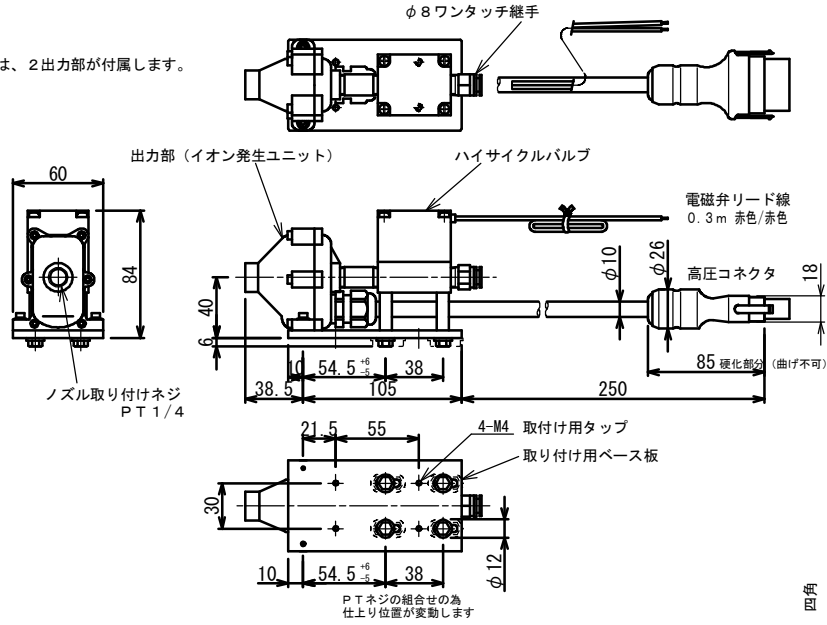

HSE-V200M (マルチ出力部タイプ)

出力部

HSE-V200Mは、2出力部が付属します。

ケーブル

高圧延長ケーブル

外部入力ケーブル

アンプ部

ACアダプタ

INPUT AC100-240V 50/60Hz
OUTPUT DC24V 0.75A

- 1: DC24V (-)
- 2: アース
- 5: DC24V (+)