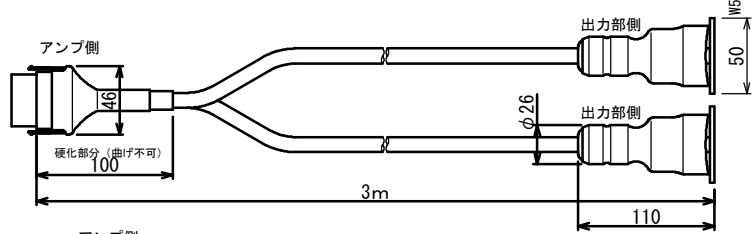

HSE-V200M (マルチ出力部タイプ)

出力部

HSE-V200Mは、2出力部が付属します。

ケーブル

高圧延長ケーブル

外部入力ケーブル

アンプ部

ACアダプタ

INPUT AC100-240V 50/60Hz
OUTPUT DC24V 0.75A

- 1: DC24V (-)
- 2: アース
- 5: DC24V (+)