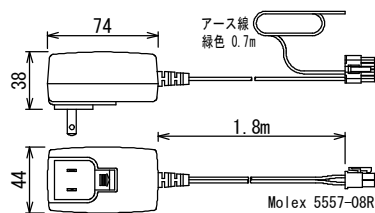

HSE-V200M (マルチ出力部タイプ)

出力部

HSE-V200Mは、2出力部が付属します。

ケーブル

高圧延長ケーブル

外部入力ケーブル

アンプ部

ACアダプタ