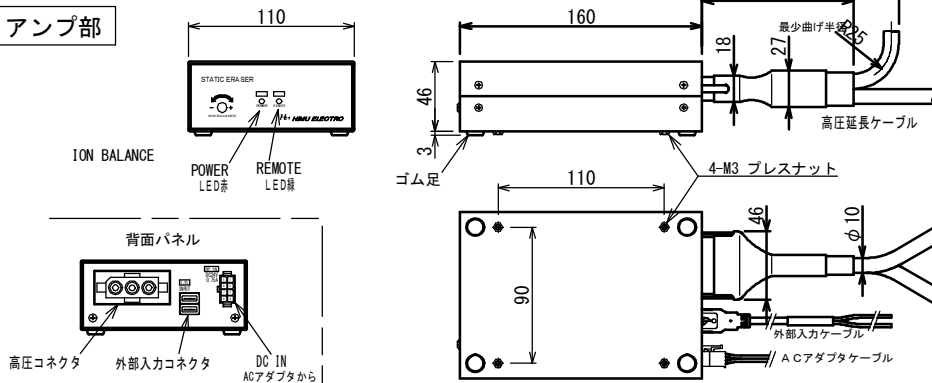

HSE-V200M (マルチ出力部タイプ)

出力部

HSE-V200Mは、2出力部が付属します。

ケーブル

高圧延長ケーブル

外部入力ケーブル

アンプ部

ACアダプタ

INPUT AC100-240V 50/60Hz
OUTPUT DC24V 0.75A

- 1: DC24V (-)
- 2: アース
- 5: DC24V (+)