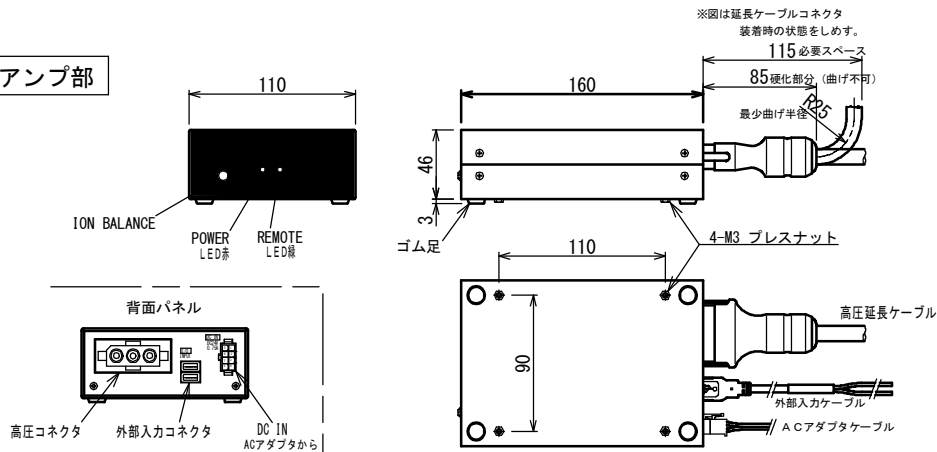

HSE-V200 (シングル出力部タイプ)

出力部

ケーブル

アンプ部

ACアダプタ

INPUT AC100-240V 50/60Hz
OUTPUT DC24V 0.75A

- 1: DC24V (-)
- 2: アース
- 5: DC24V (+)

UNIT
mm

SCALE
1:4