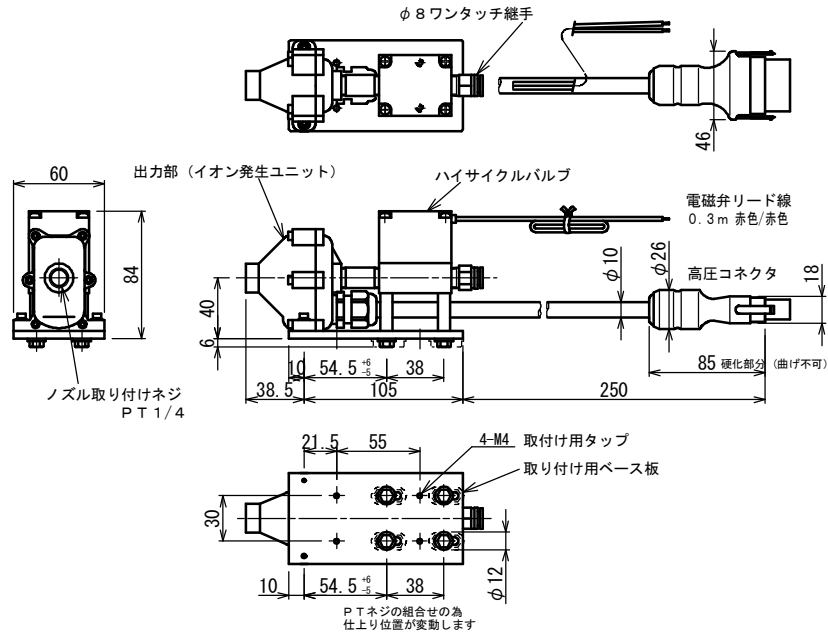

HSE-V200 (シングル出力部タイプ)

出力部

ケーブル

アンプ部

ACアダプタ

INPUT AC100-240V 50/60Hz
OUTPUT DC24V 0.75A

- 1: DC24V (-)
- 2: アース
- 5: DC24V (+)

UNIT
mm

SCALE
1:4