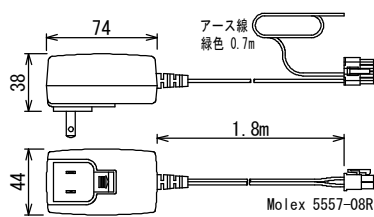

HSE-V200 (シングル出力部タイプ)

出力部

ケーブル

アンプ部

ACアダプタ

INPUT AC100-240V 50/60Hz
OUTPUT DC24V 0.75A

- 1: DC24V (-)
- 2: アース
- 5: DC24V (+)

UNIT
mm

SCALE
1:4