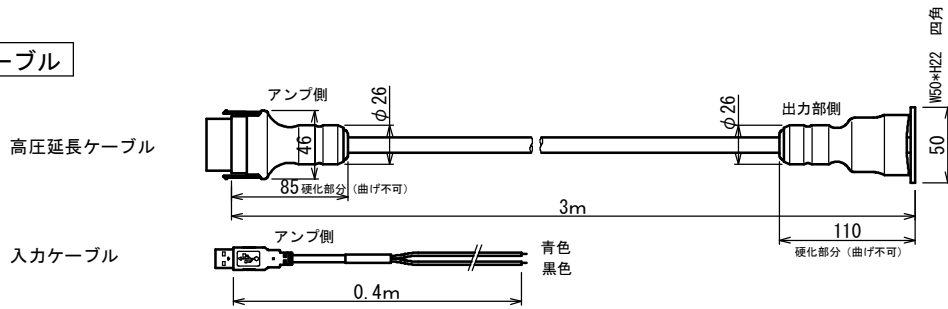

HSE-V200 (シングル出力部タイプ)

出力部

ケーブル

アンプ部

ACアダプタ

INPUT AC100-240V 50/60Hz
OUTPUT DC24V 0.75A

- 1: DC24V (-)
- 2: アース
- 5: DC24V (+)

UNIT
mm

SCALE
1:4