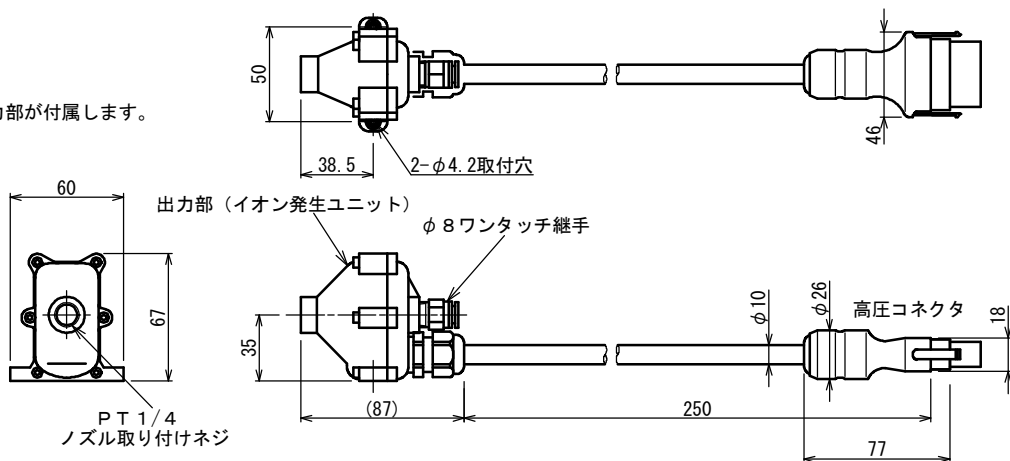

HSE-N200M (マルチ出力部タイプ)

出力部

HSE-N200Mは、2出力部が付属します。

ケーブル

アンプ部

ACアダプタ

INPUT AC100-240V 50/60Hz
OUTPUT DC24V 0.75A

- 1: DC24V (-)
- 2: アース
- 5: DC24V (+)