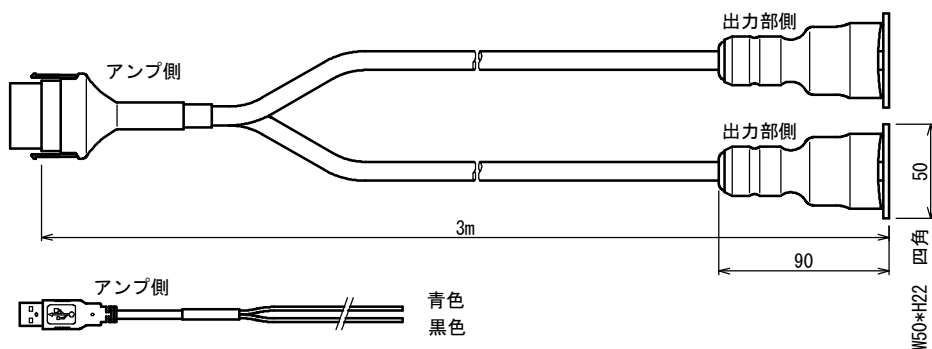

HSE-N200M (マルチ出力部タイプ)

出力部

HSE-N200Mは、2出力部が付属します。

ケーブル

アンプ部

ACアダプタ

INPUT AC100-240V 50/60Hz
OUTPUT DC24V 0.75A

- 1: DC24V (-)
- 2: アース
- 5: DC24V (+)