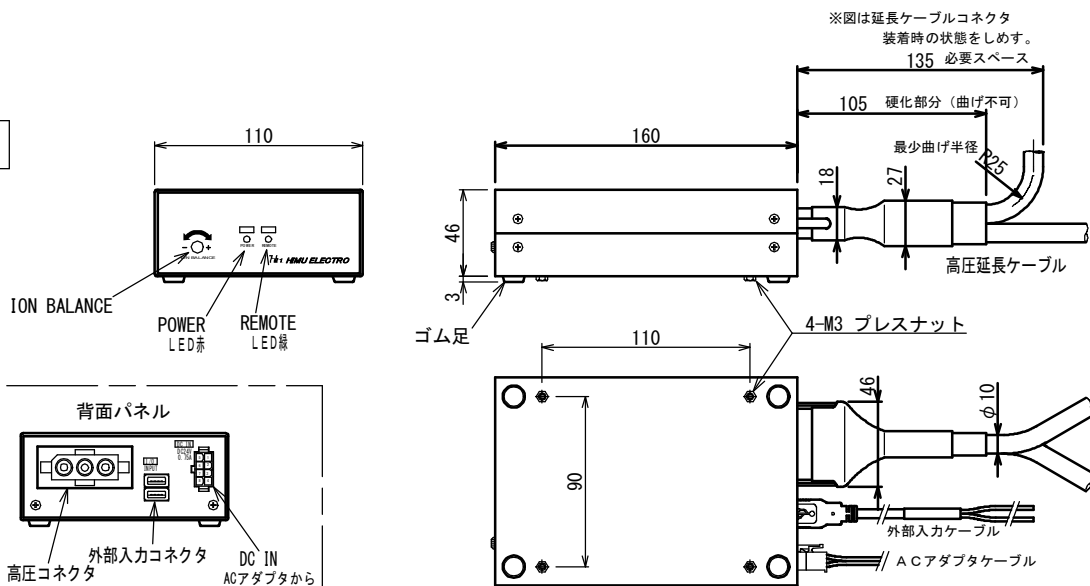

HSE-N200M (マルチ出力部タイプ)

出力部

HSE-N200Mは、2出力部が付属します。

ケーブル

アンプ部

ACアダプタ

INPUT AC100-240V 50/60Hz
OUTPUT DC24V 0.75A

- 1: DC24V (-)
- 2: アース
- 5: DC24V (+)