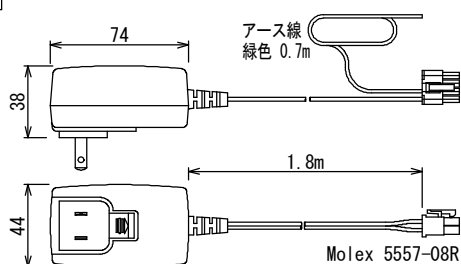

HSE-N200M (マルチ出力部タイプ)

出力部

HSE-N200Mは、2出力部が付属します。

ケーブル

アンプ部

ACアダプタ

INPUT AC100-240V 50/60Hz
OUTPUT DC24V 0.75A

- 1: DC24V (-)
- 2: アース
- 5: DC24V (+)