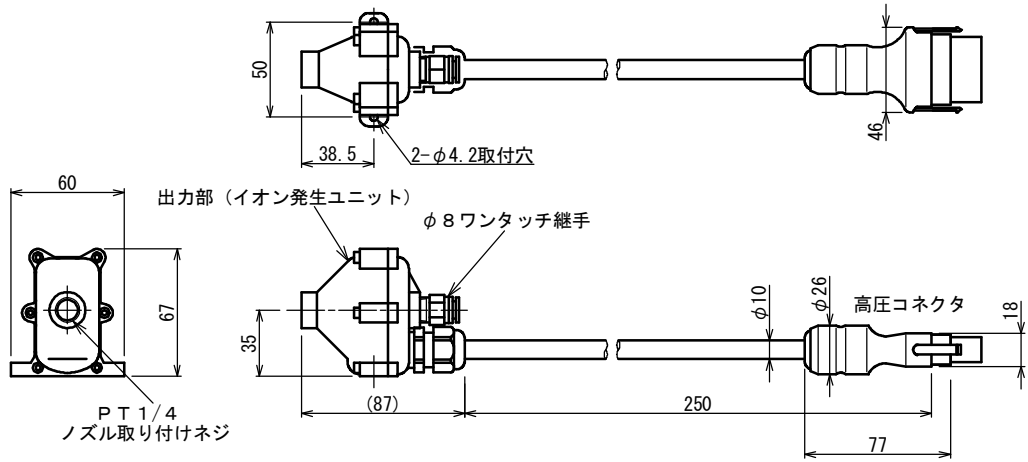

HSE-N200 (シングル出力部タイプ)

出力部

ケーブル

アンプ部

ACアダプタ

INPUT AC100-240V 50/60Hz
OUTPUT DC24V 0.75A

1: DC24V (-)

5	1
6	2
7	3
8	4

2: アース

5: DC24V (+)