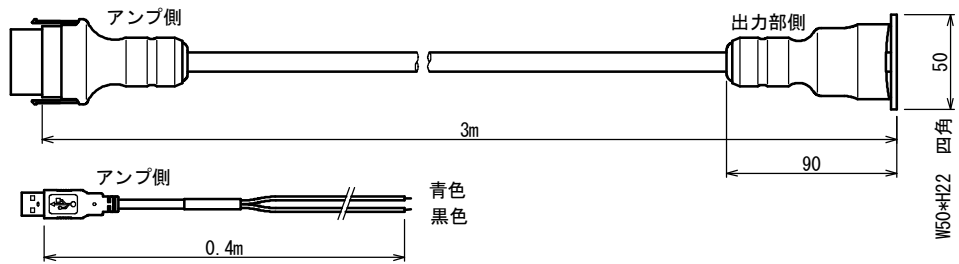

HSE-N200 (シングル出力部タイプ)

出力部

ケーブル

アンプ部

ACアダプタ

INPUT AC100-240V 50/60Hz
OUTPUT DC24V 0.75A

1: DC24V (-)

5	1
6	2
7	3
8	4