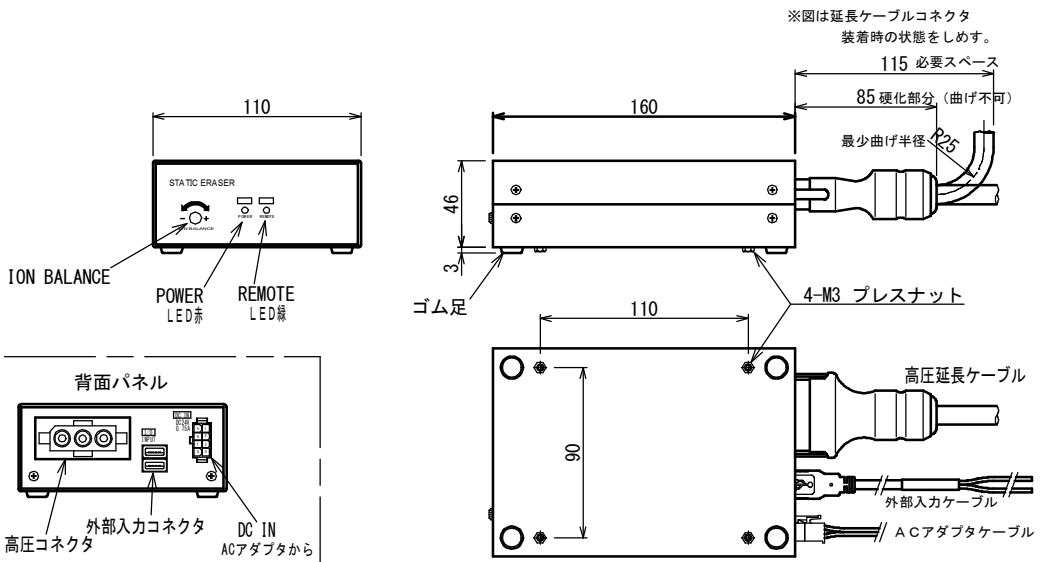

HSE-N200 (シングル出力部タイプ)

出力部

ケーブル

アンプ部

ACアダプタ

INPUT AC100-240V 50/60Hz
OUTPUT DC24V 0.75A

1: DC24V (-)

5	1
6	2
7	3
8	4

2: アース

5: DC24V (+)