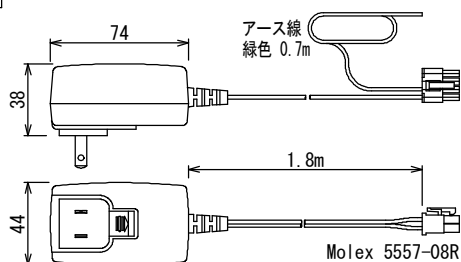

HSE-N200 (シングル出力部タイプ)

出力部

ケーブル

アンプ部

ACアダプタ

INPUT AC100-240V 50/60Hz
OUTPUT DC24V 0.75A

1: DC24V (-)

5	1
6	2
7	3
8	4