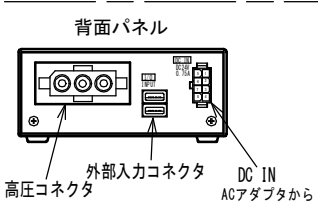

HSE-N200 (シングル出力部タイプ)

出力部

ケーブル

アンプ部

ACアダプタ

INPUT AC100-240V 50/60Hz
OUTPUT DC24V 0.75A

1: DC24V (-)

5	1
6	2
7	3
8	4