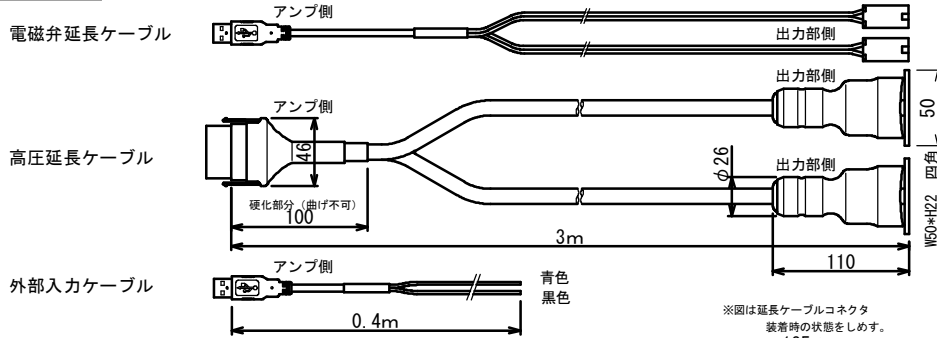

HSE-C100M (マルチ出力部タイプ)

出力部

HSE-C100Mは、2出力部が付属します。

ケーブル

アンプ部

ACアダプタ