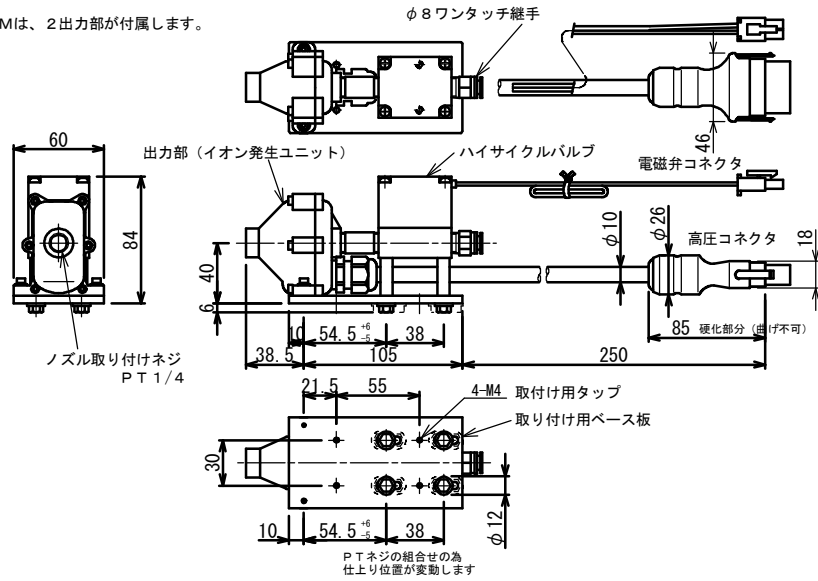

HSE-C100M (マルチ出力部タイプ)

出力部

HSE-C100Mは、2出力部が付属します。

ケーブル

アンプ部

ACアダプタ