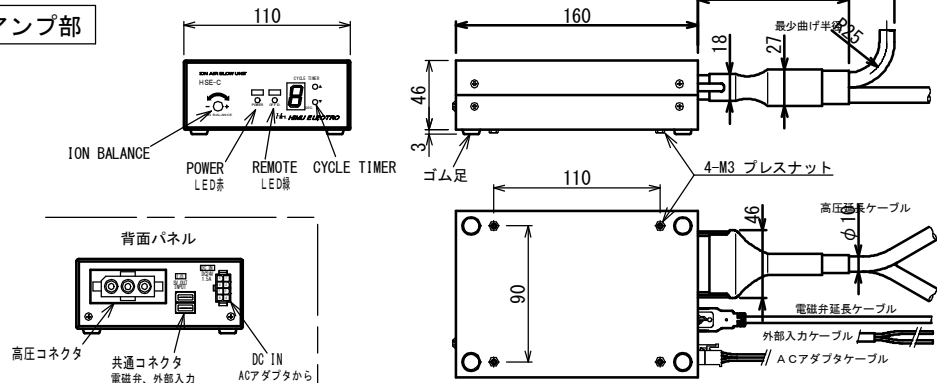

HSE-C100M (マルチ出力部タイプ)

出力部

HSE-C100Mは、2出力部が付属します。

ケーブル

アンプ部

ACアダプタ