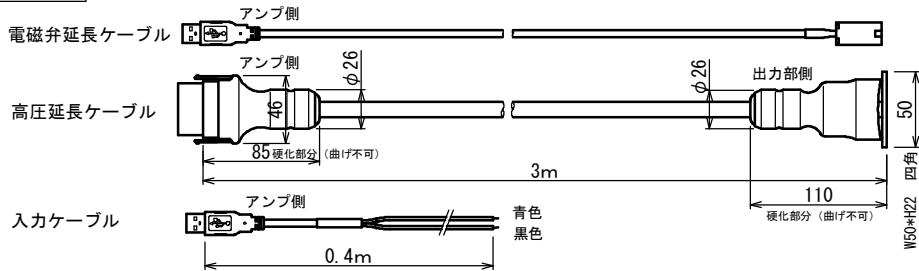

HSE-C100 (シングル出力部タイプ)

出力部

ケーブル

アンプ部

ACアダプタ