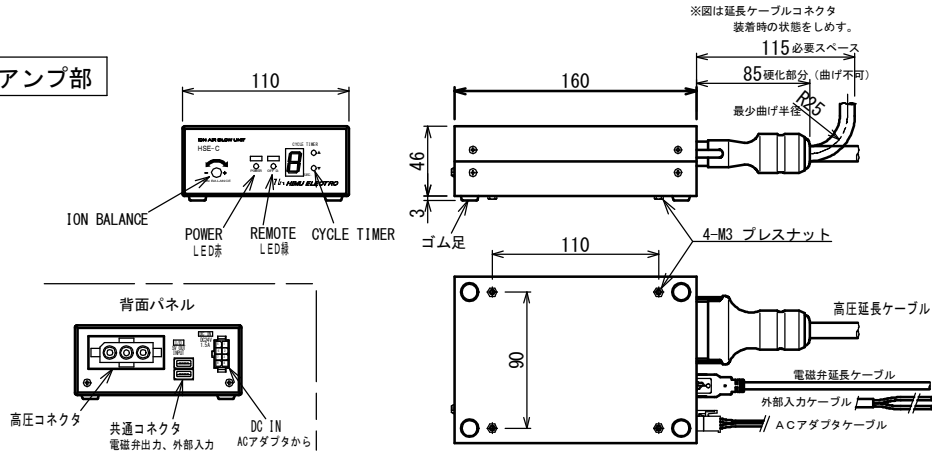

HSE-C100 (シングル出力部タイプ)

出力部

ケーブル

アンプ部

ACアダプタ