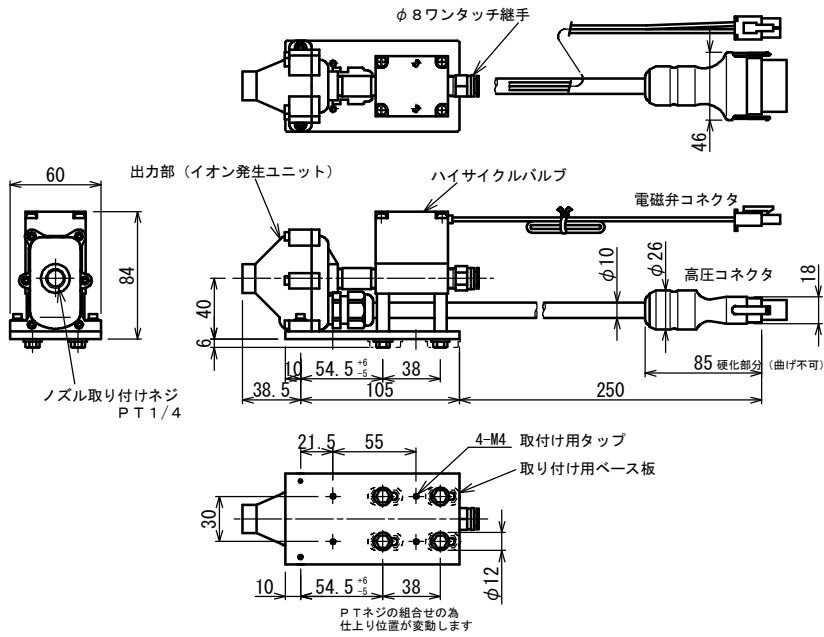

HSE-C100 (シングル出力部タイプ)

出力部

ケーブル

アンプ部

ACアダプタ