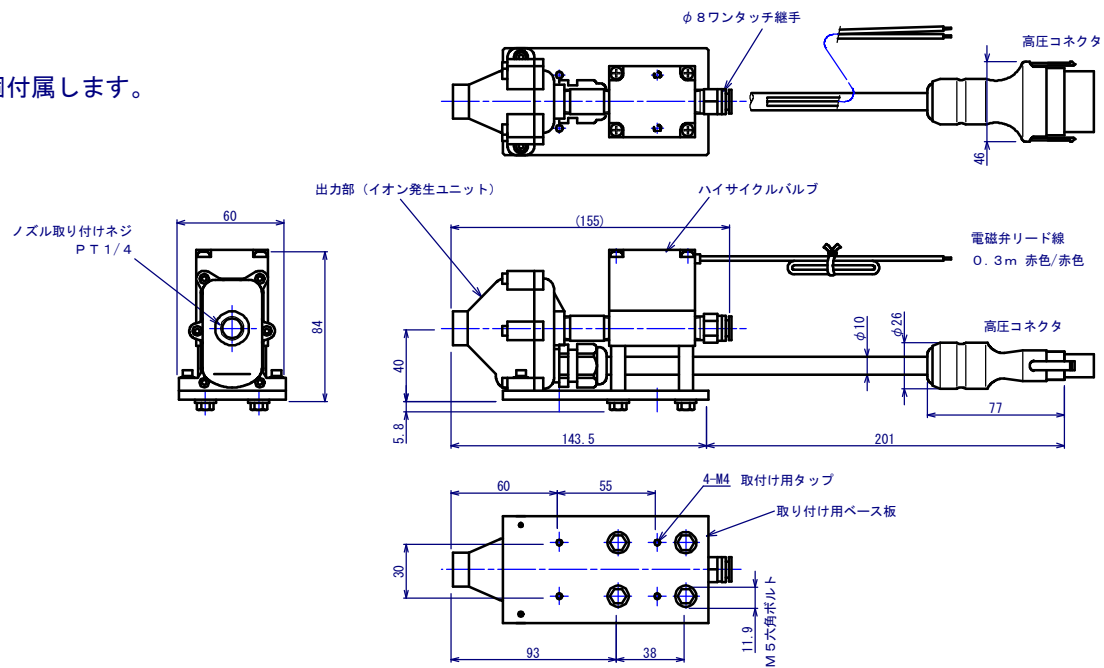

HSE-V200M(マルチ出力部タイプ)

出力部

出力部が2個付属します。

ケーブル

アンプ部

ACアダプタ

入力: AC100V
出力: DC24V 0.5A

HSE-V200M		
UNIT	SCALE	HIMU ELECTRO CO., LTD
mm	1:4	