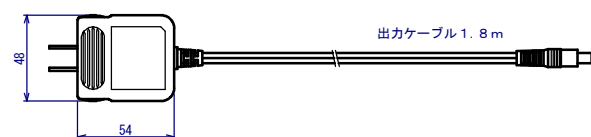

HSE-V200M(マルチ出力部タイプ)

出力部

出力部が2個付属します。

ケーブル

アンプ部

ACアダプタ

入力: AC100V
出力: DC24V 0.5A

HSE-V200M		
UNIT	SCALE	HIMU ELECTRO CO., LTD
mm	1:4	