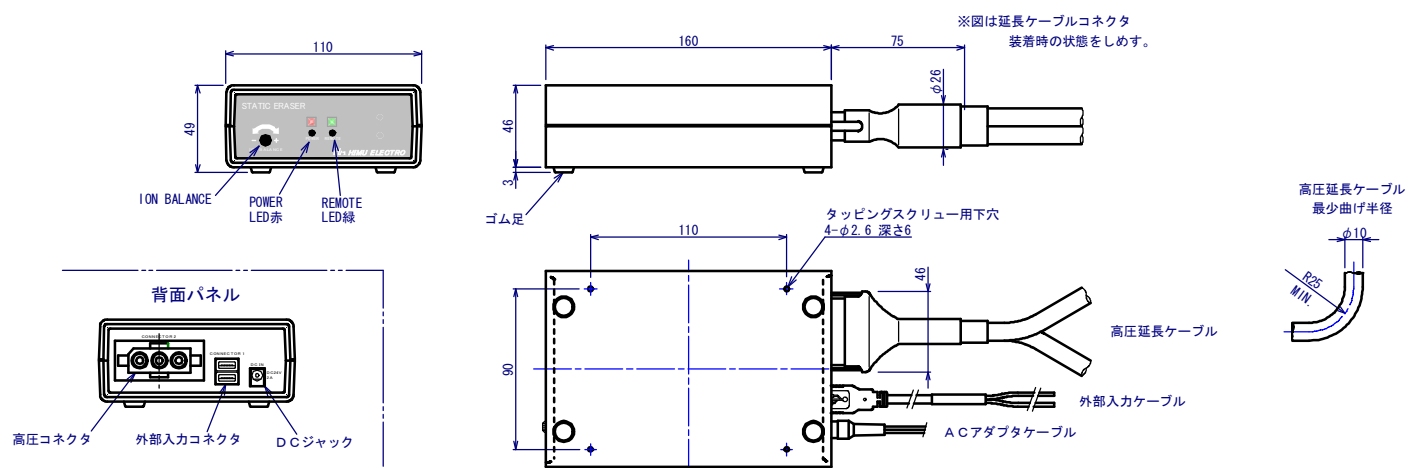

HSE-V200M(マルチ出力部タイプ)

出力部

出力部が2個付属します。

ケーブル

アンプ部

ACアダプタ

入力: AC100V
出力: DC24V 0.5A

HSE-V200M		
UNIT	SCALE	HIMU ELECTRO CO., LTD
mm	1:4	