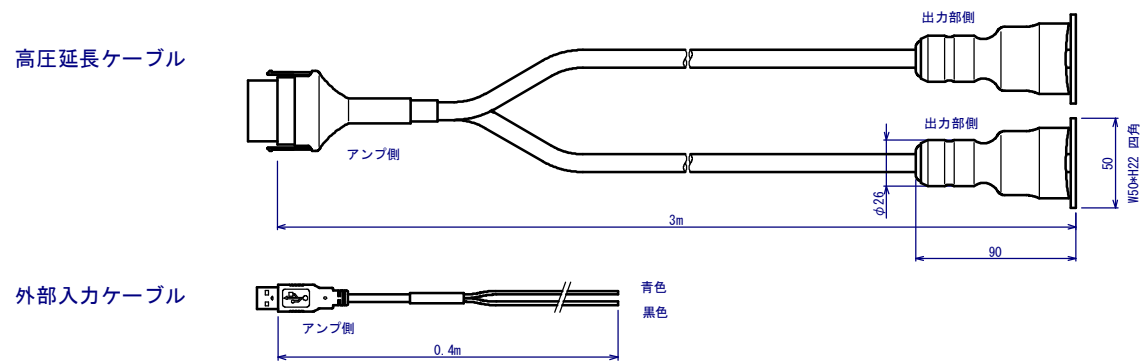

HSE-V200M(マルチ出力部タイプ)

出力部

出力部が2個付属します。

ケーブル

アンプ部

ACアダプタ

入力: AC100V
出力: DC24V 0.5A

HSE-V200M		
UNIT	SCALE	HIMU ELECTRO CO., LTD
mm	1:4	