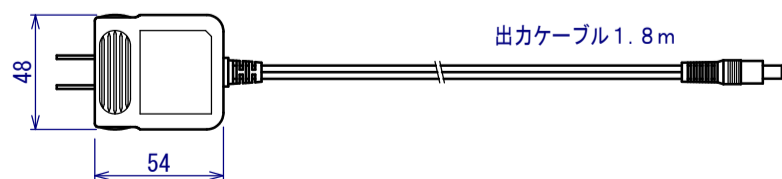

HSE-N200M(マルチ)

出力部

出力部は2個付属

高圧延長ケーブル

外部入力ケーブル

アンプ部

ACアダプタ

入力: AC100V
出力: DC24V 0.5A

HSE-N200M		
UNIT	SCALE	HIMU ELECTRO CO., LTD
mm	1:2	