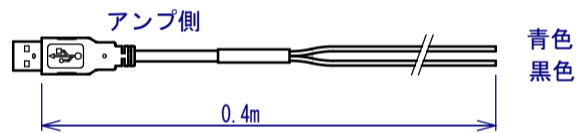

HSE-N200M(マルチ)

出力部

出力部は2個付属

高圧延長ケーブル

外部入力ケーブル

アンプ部

ACアダプタ

入力: AC100V
出力: DC24V 0.5A