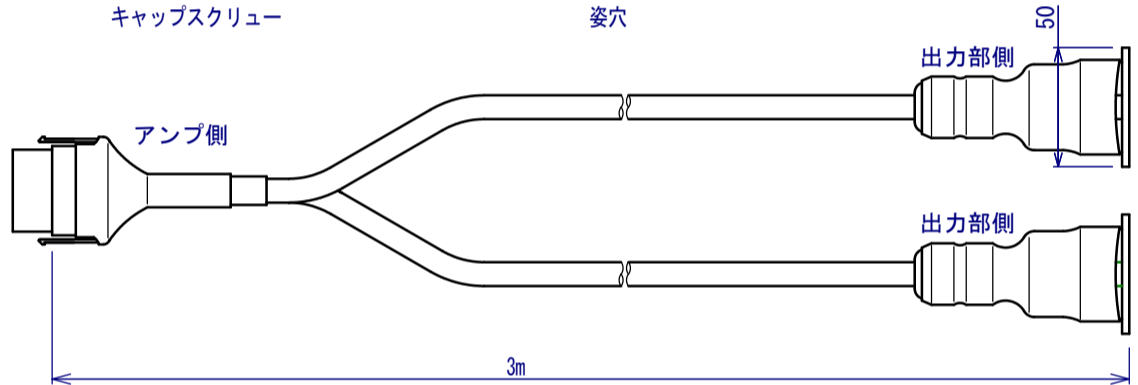

HSE-N200M(マルチ)

出力部

出力部は2個付属

高圧延長ケーブル

外部入力ケーブル

アンプ部

ACアダプタ

入力: AC100V
出力: DC24V 0.5A

HSE-N200M		
UNIT	SCALE	HIMU ELECTRO CO., LTD
mm	1:2	