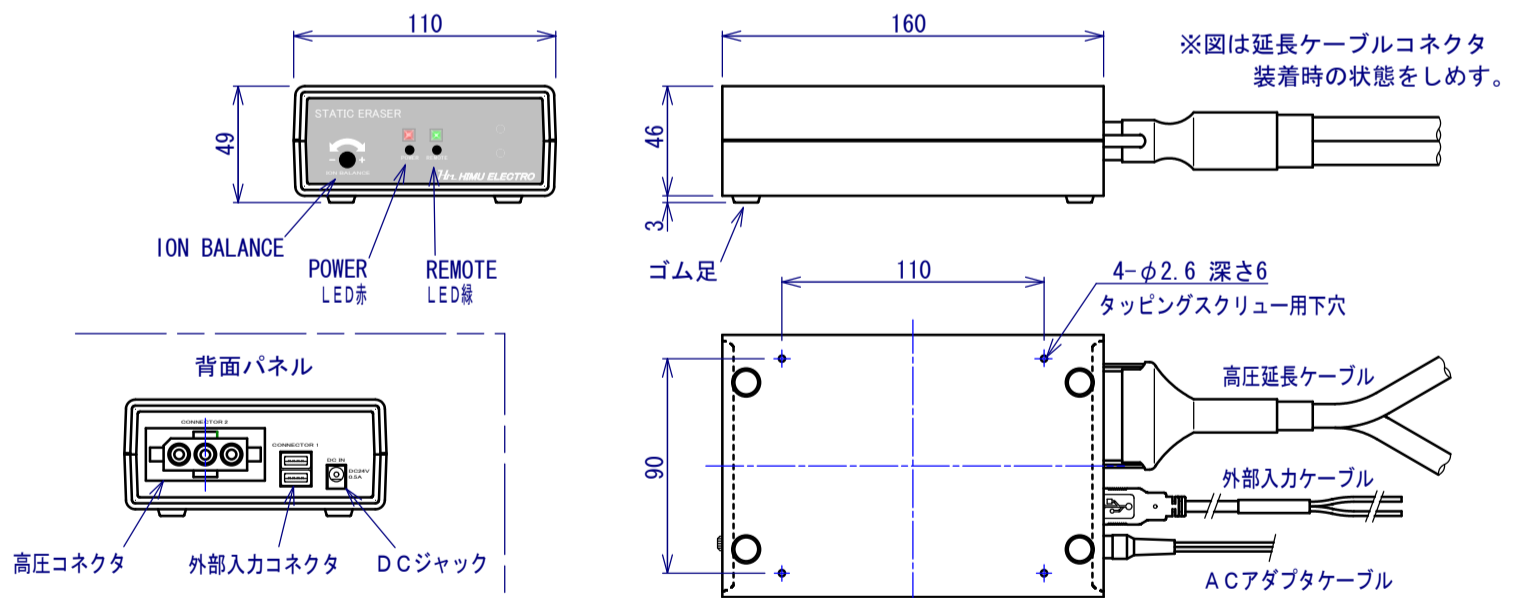

HSE-N200M(マルチ)

出力部

出力部は2個付属

高圧延長ケーブル

外部入力ケーブル

アンプ部

ACアダプタ

入力: AC100V
出力: DC24V 0.5A

HSE-N200M		
UNIT	SCALE	HIMU ELECTRO CO., LTD
mm	1:2	