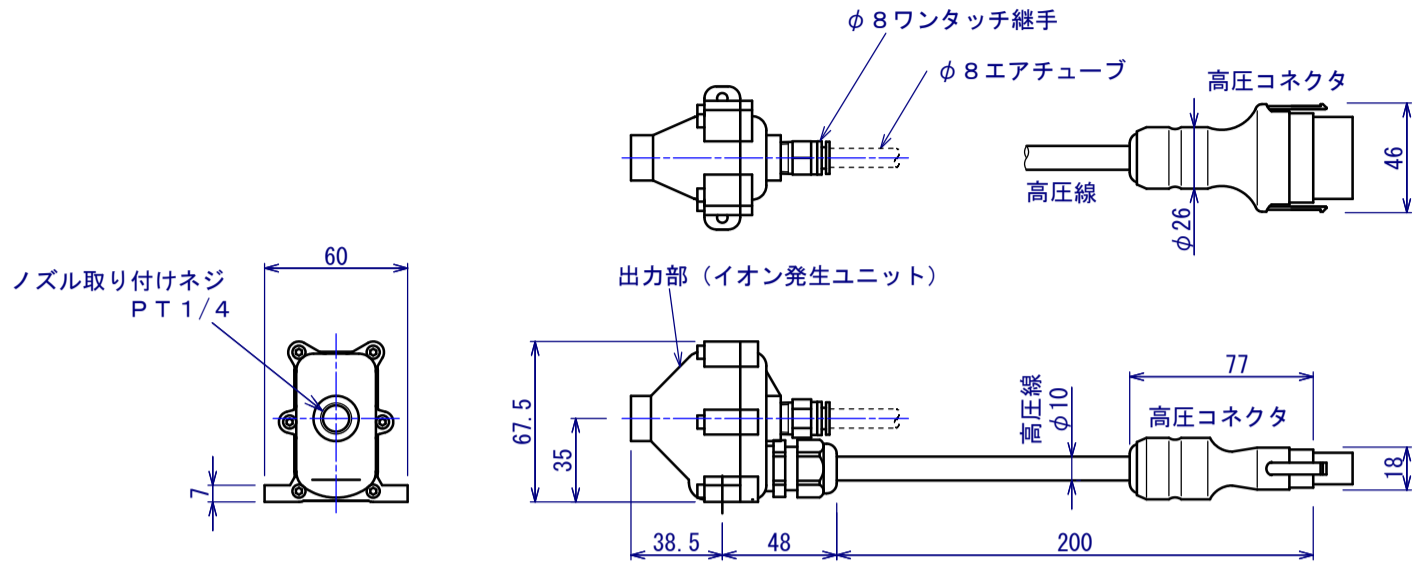

HSE-N200M(マルチ)

出力部

出力部は2個付属

高圧延長ケーブル

外部入力ケーブル

アンプ部

ACアダプタ

入力: AC100V
出力: DC24V 0.5A

HSE-N200M		
UNIT	SCALE	HIMU ELECTRO CO., LTD
mm	1:2	