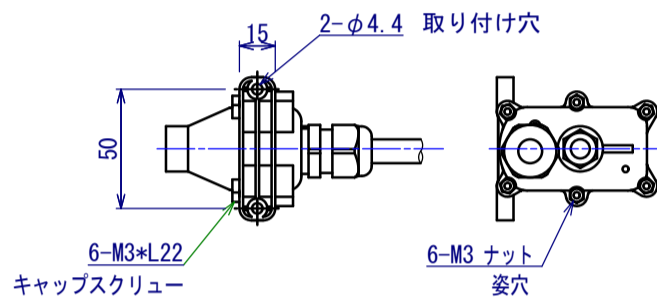

HSE-N200M(マルチ)

出力部

出力部は2個付属

高圧延長ケーブル

外部入力ケーブル

アンプ部

ACアダプタ

入力: AC100V
出力: DC24V 0.5A

HSE-N200M		
UNIT	SCALE	HIMU ELECTRO CO., LTD
mm	1:2	