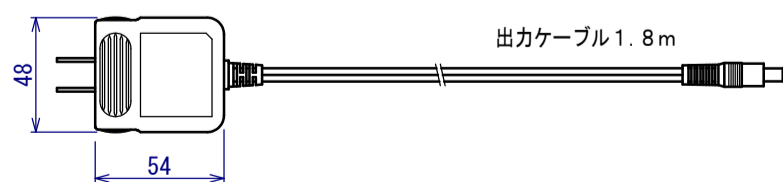

HSE-N200 (シングル)

出力部

高圧延長ケーブル

外部入力ケーブル

アンプ部

ACアダプタ

入力: AC100V
出力: DC24V 0.5A

HSE-N200		
	UNIT mm	SCALE 1:2
HIMU ELECTRO CO., LTD		