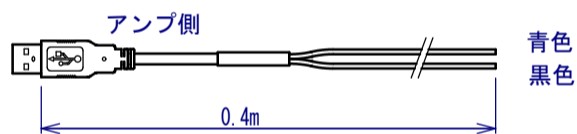

HSE-N200 (シングル)

出力部

高圧延長ケーブル

外部入力ケーブル

アンプ部

ACアダプタ

入力: AC100V
出力: DC24V 0.5A

HSE-N200		
	UNIT mm	SCALE 1:2
HIMU ELECTRO CO., LTD		