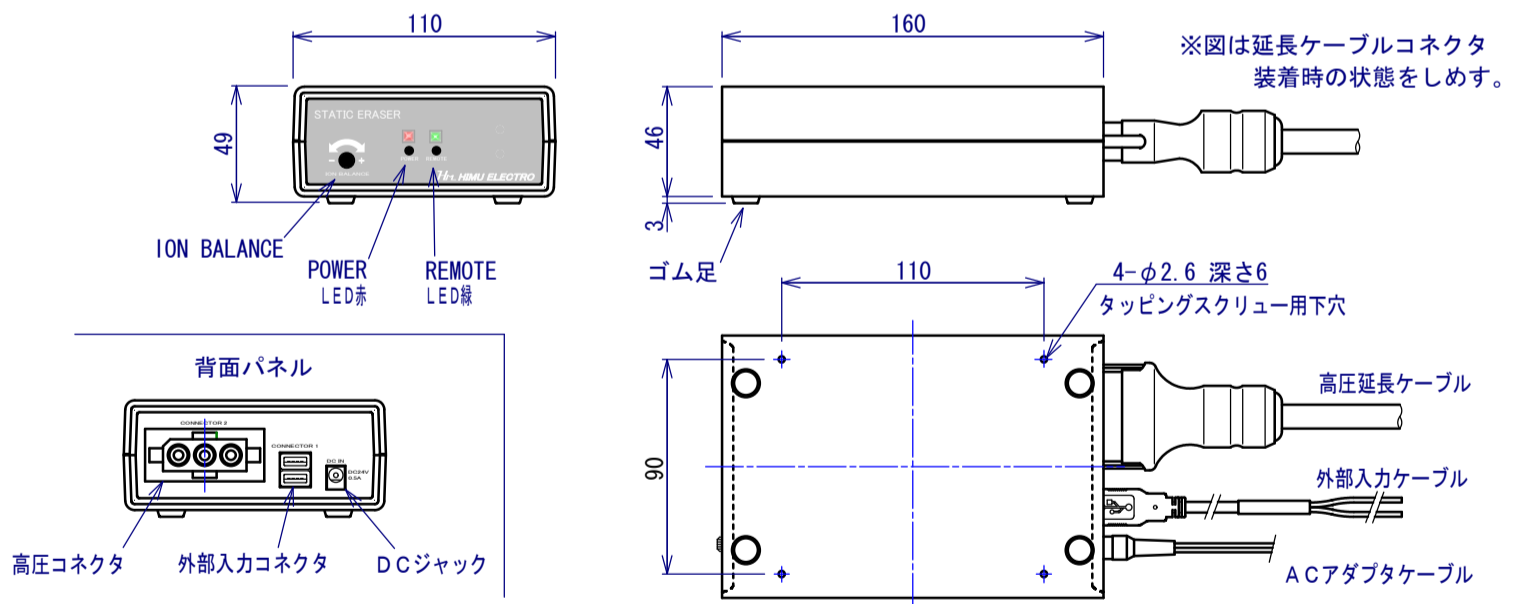

HSE-N200 (シングル)

出力部

高圧延長ケーブル

外部入力ケーブル

アンプ部

ACアダプタ

入力: AC100V
出力: DC24V 0.5A

HSE-N200		
	UNIT mm	SCALE 1:2
HIMU ELECTRO CO., LTD		