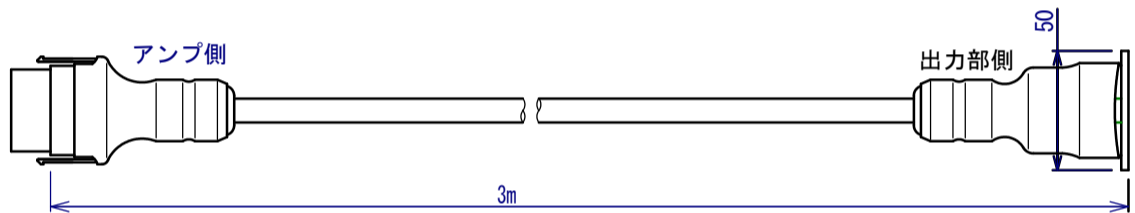

HSE-N200 (シングル)

出力部

高圧延長ケーブル

外部入力ケーブル

アンプ部

ACアダプタ

入力: AC100V
出力: DC24V 0.5A

HSE-N200		
	UNIT mm	SCALE 1:2
HIMU ELECTRO CO., LTD		