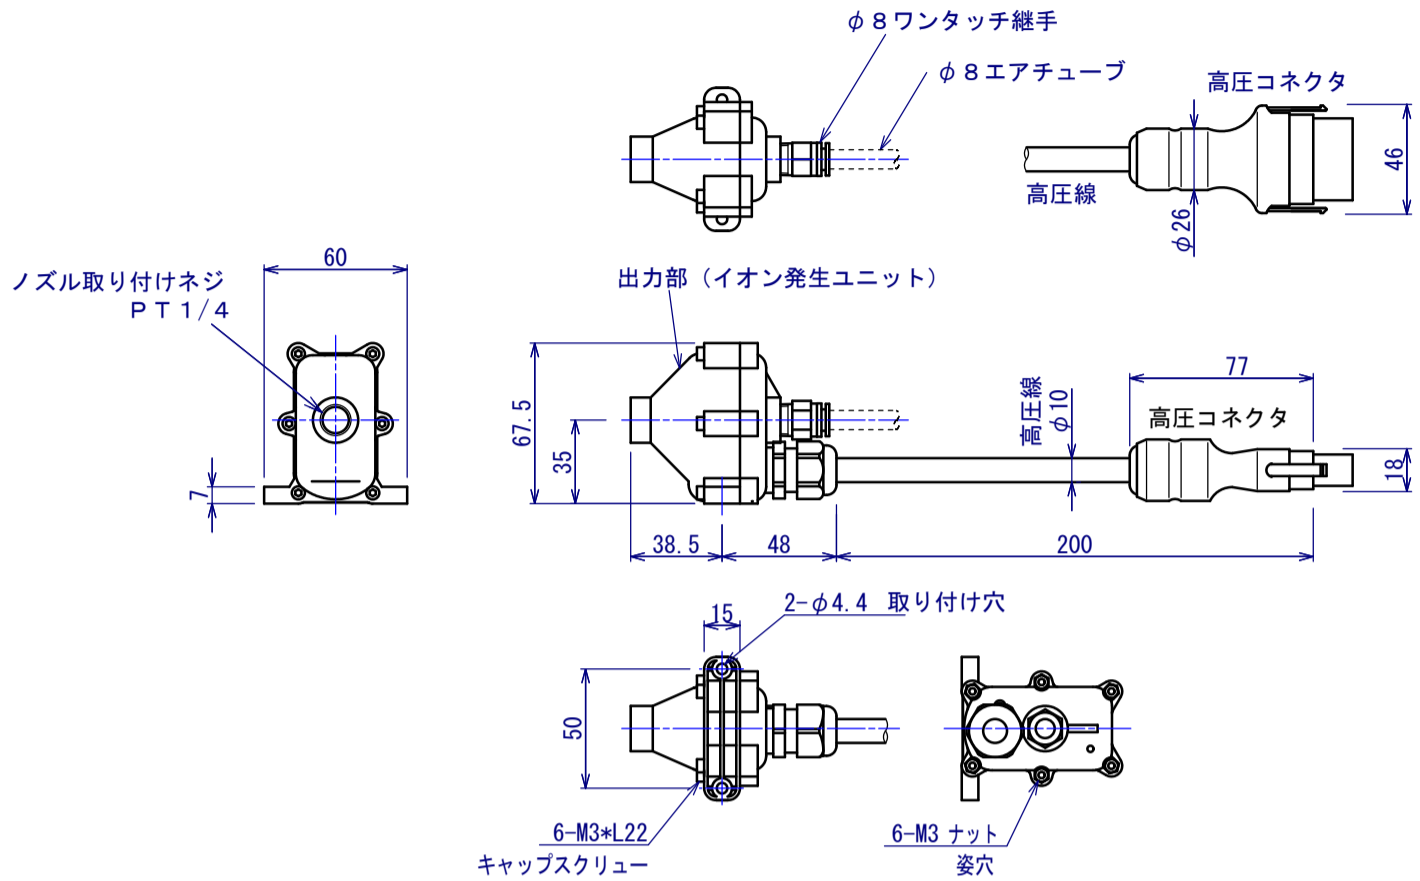

HSE-N200 (シングル)

出力部

高圧延長ケーブル

外部入力ケーブル

アンプ部

ACアダプタ

入力: AC100V
出力: DC24V 0.5A

HSE-N200		
	UNIT mm	SCALE 1:2
HIMU ELECTRO CO., LTD		