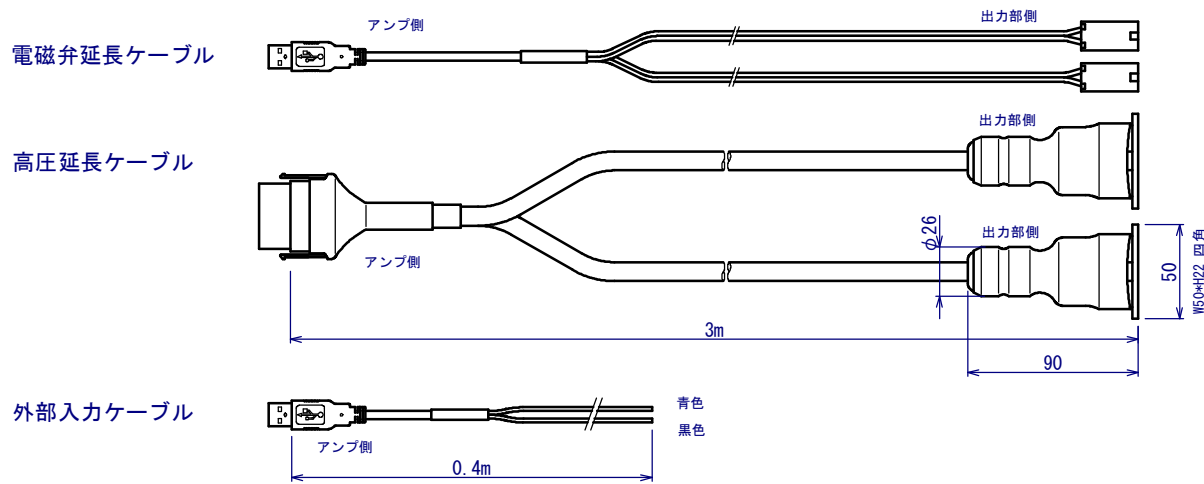

HSE-C100M(マルチ出力部タイプ)

出力部

出力部が2個付属します。

ケーブル

アンプ部

ACアダプタ

HSE-C100M

UNIT
mm

SCALE
1:4

HIMU ELECTRO CO., LTD