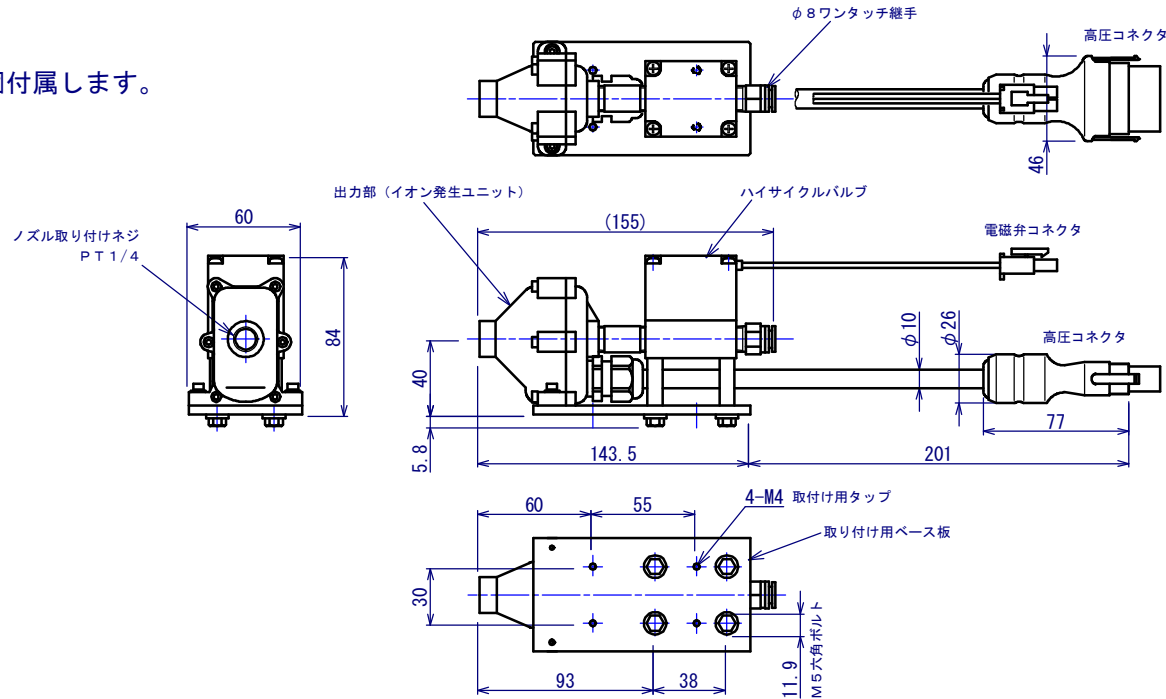

# HSE-C100M(マルチ出力部タイプ)

## 出力部

出力部が2個付属します。