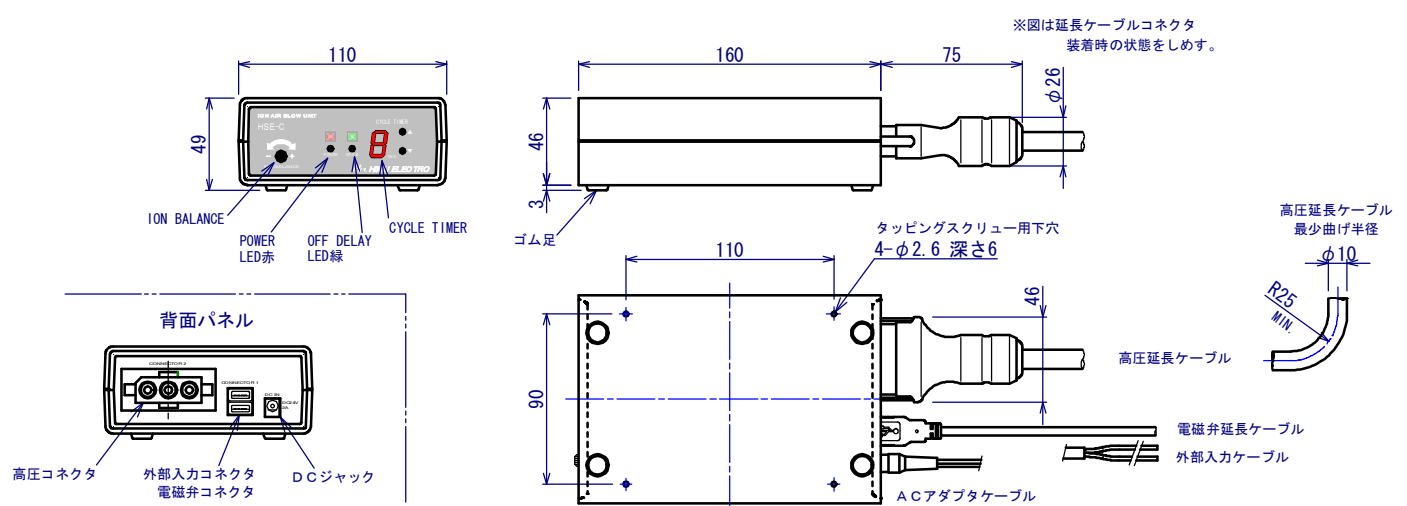

HSE-C100 (シングル出力部タイプ)

出力部

ケーブル

アンプ部

ACアダプタ

HSE-C100

UNIT
mm

SCALE
1:4