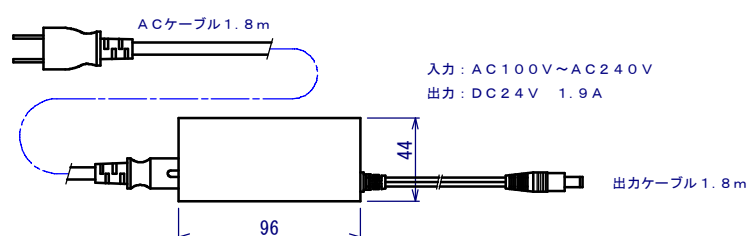

HSE-C100 (シングル出力部タイプ)

出力部

ケーブル

アンプ部

ACアダプタ

HSE-C100

UNIT
mm

SCALE
1:4