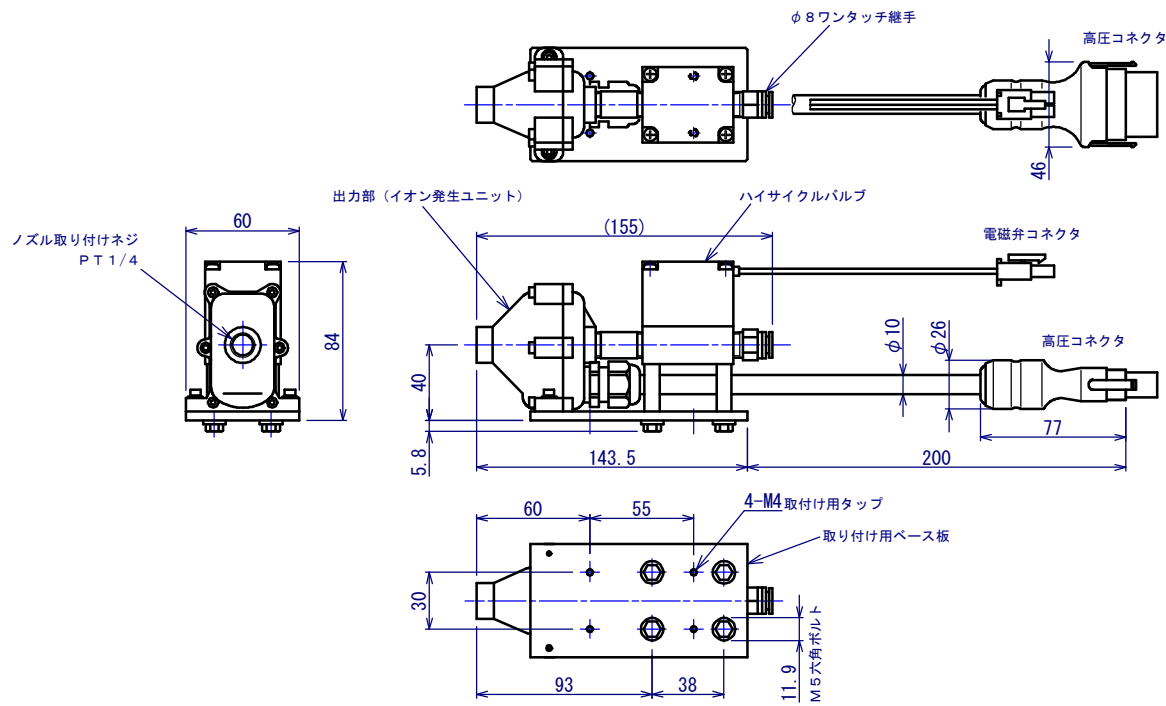

HSE-C100 (シングル出力部タイプ)

出力部

ケーブル

アンプ部

ACアダプタ

HSE-C100

UNIT
mm

SCALE
1:4