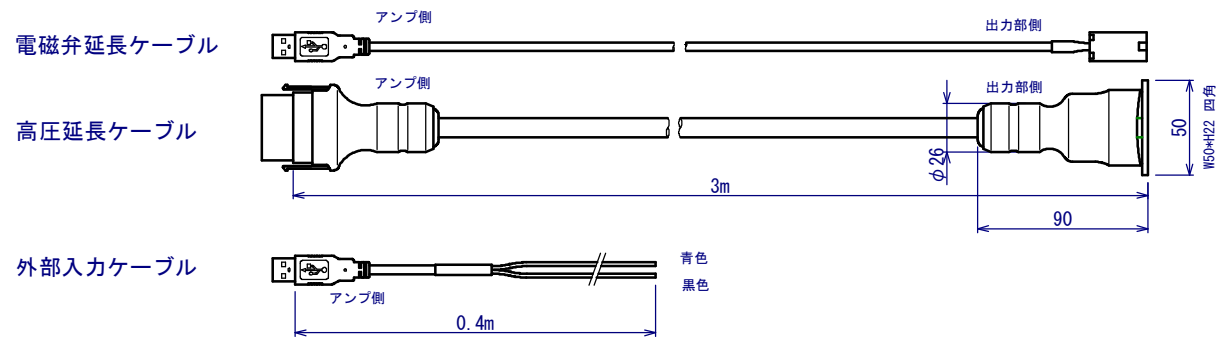

HSE-C100 (シングル出力部タイプ)

出力部

ケーブル

アンプ部

ACアダプタ

HSE-C100

UNIT
mm

SCALE
1:4